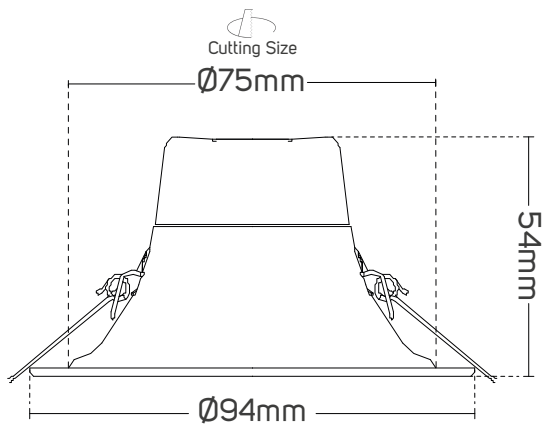

DIMENSIONS

Code No.	Model No.	Dimensions
612325	ILS5.6RCL930WW02	Ø94x54mm
612326	ILS5.6RCL940NW02	Ø94x54mm
612327	ILS5.6RCL950DL02	Ø94x54mm
612328	ILS8RCL930WW01	Ø106x56mm
612329	ILS8RCL940NW01	Ø106x56mm
612330	ILS8RCL950DL01	Ø106x56mm
612331	ILS16RCL930WW02	Ø165x75mm
612332	ILS16RCL940NW02	Ø165x75mm
612333	ILS16RCL950DL02	Ø165x75mm
612334	ILS24RCL930WW02	Ø216x90mm
612335	ILS24RCL940NW02	Ø216x90mm
612336	ILS24RCL950DL02	Ø216x90mm