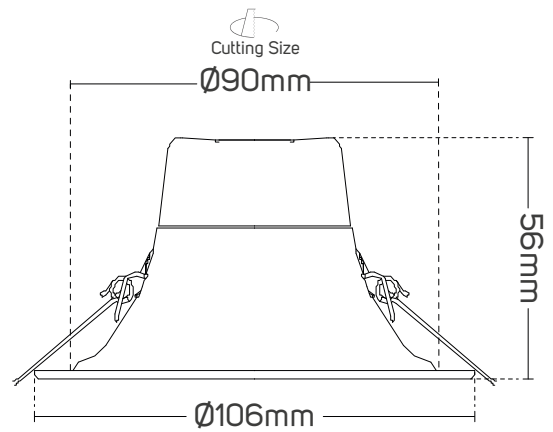

612330 - 612329 - 612328