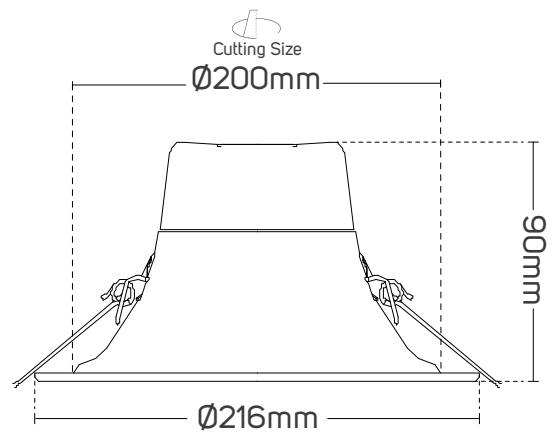

612336 - 612335 - 612334