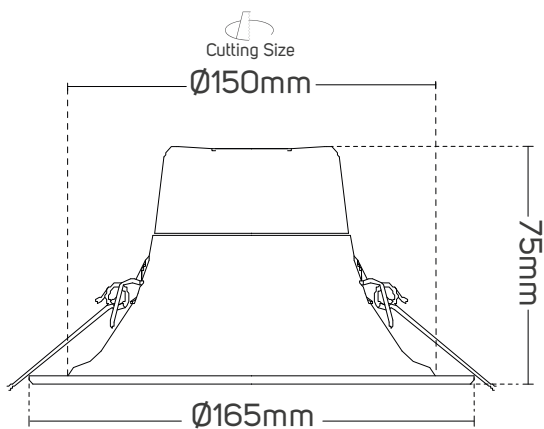

612333 - 612332 - 612331