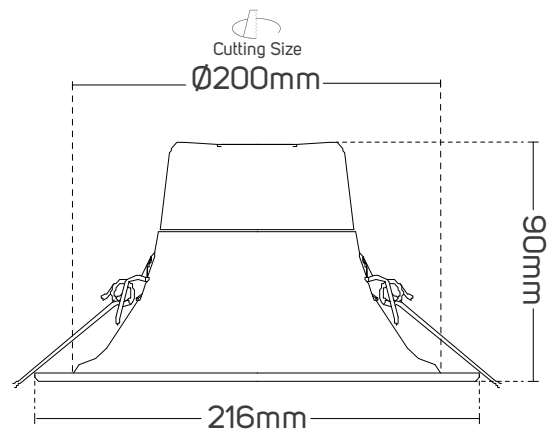

612360 - 612359 - 612358