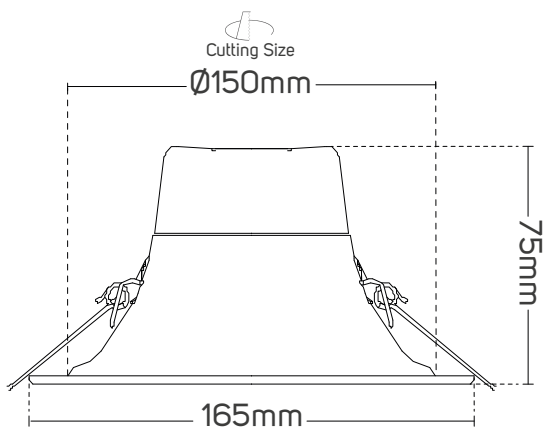

612357 - 612356 - 612355