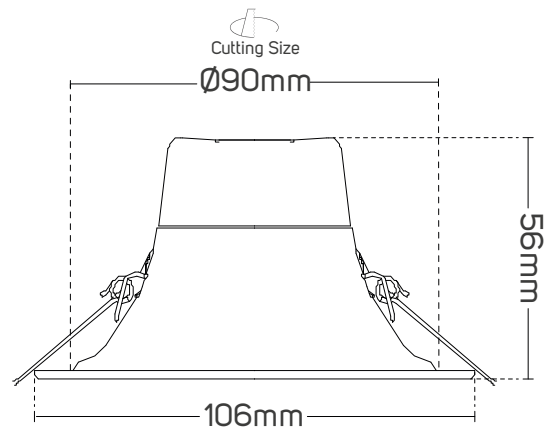

612354 - 612353 - 612352