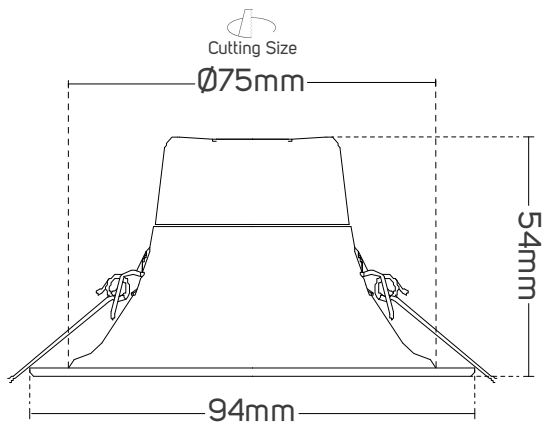

## DIMENSIONS

Code No.	Model No.	Dimensions
612349	ILS5.6RCL930WW04	94x94x54mm
612350	ILS5.6RCL940NW04	94x94x54mm
612351	ILS5.6RCL950DL04	94x94x54mm
612352	ILS8RCL930WW02	106x106x56mm
612353	ILS8RCL940NW02	106x106x56mm
612354	ILS8RCL950DL02	106x106x56mm
612355	ILS16RCL930WW04	165x165x75mm
612356	ILS16RCL940NW04	165x165x75mm
612357	ILS16RCL950DL04	165x165x75mm
612358	ILS24RCL930WW04	216x216x90mm
612359	ILS24RCL940NW04	216x216x90mm
612360	ILS24RCL950DL04	216x216x90mm