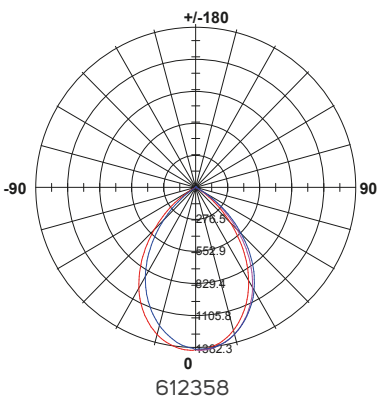

## DIMENSIONS

Code No.	Model No.	Dimensions
612349	ILS5.6RCL930WW04	94x94x54mm
612350	ILS5.6RCL940NW04	94x94x54mm
612351	ILS5.6RCL950DL04	94x94x54mm
612352	ILS8RCL930WW02	106x106x56mm
612353	ILS8RCL940NW02	106x106x56mm
612354	ILS8RCL950DL02	106x106x56mm
612355	ILS16RCL930WW04	165x165x75mm
612356	ILS16RCL940NW04	165x165x75mm
612357	ILS16RCL950DL04	165x165x75mm
612358	ILS24RCL930WW04	216x216x90mm
612359	ILS24RCL940NW04	216x216x90mm
612360	ILS24RCL950DL04	216x216x90mm

# PHOTOMETRIC DATA