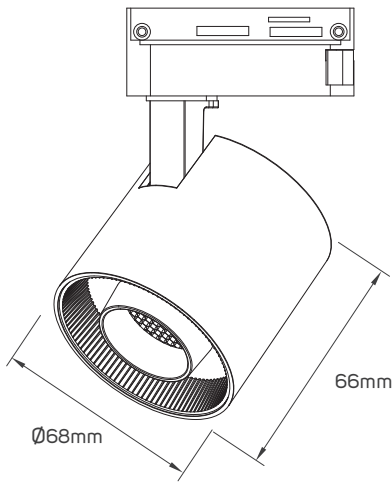

DIMENSIONS

671237 - 671238 - 671239 - 671240

671243 - 671244 - 671245 - 671246

671249 - 671250 - 671251 - 671252

671255 - 671256 - 671257 - 671258

ACCESSORIES

| Code No. | Model No. | Body Color | Body Material | Beam Angle | Dimensions |
|----------|---------------|-------------|---------------|------------|--------------|
| 671261 | ILSTRKHC01 | black | aluminum | / | Ø32x2mm |
| 671262 | ILSTRK15LEN01 | transparent | pc | 15° | Ø28.5x15.8mm |
| 671263 | ILSTRK50LEN01 | transparent | pc | 50° | Ø28.5x15.8mm |