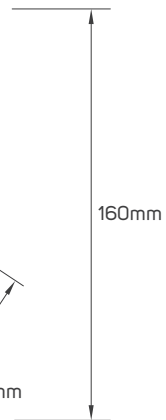

DIMENSIONS

671237 - 671238 - 671239 - 671240

671243 - 671244 - 671245 - 671246

671249 - 671250 - 671251 - 671252

671255 - 671256 - 671257 - 671258

ACCESSORIES

| Code No. | Model No. | Body Color | Body Material | Beam Angle | Dimensions |
|----------|---------------|-------------|---------------|------------|--------------|
| 671261 | ILSTRKHC01 | black | aluminum | / | Ø32x2mm |
| 671262 | ILSTRK15LEN01 | transparent | pc | 15° | Ø28.5x15.8mm |
| 671263 | ILSTRK50LEN01 | transparent | pc | 50° | Ø28.5x15.8mm |