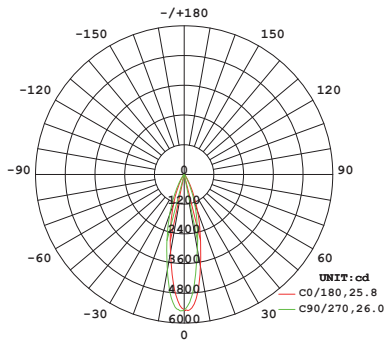

PHOTOMETRIC DATA

611776