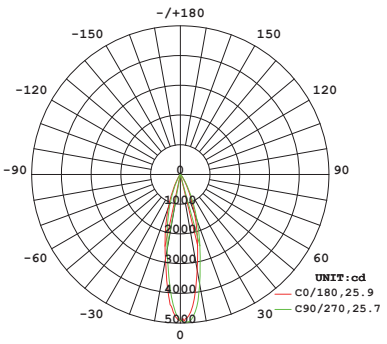

PHOTOMETRIC DATA

611775