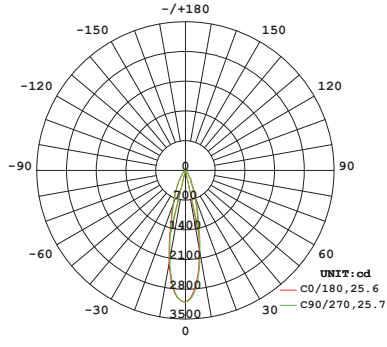

PHOTOMETRIC DATA

611770