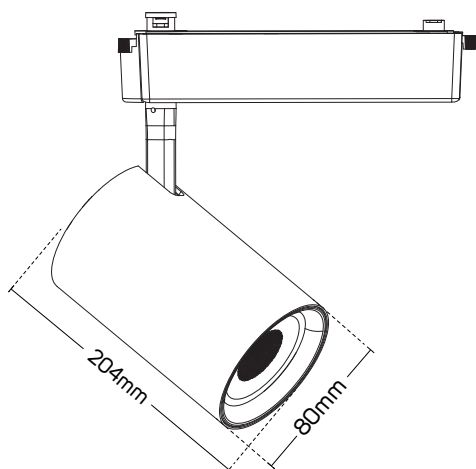

611777 - 611778 - 611779 - 611780