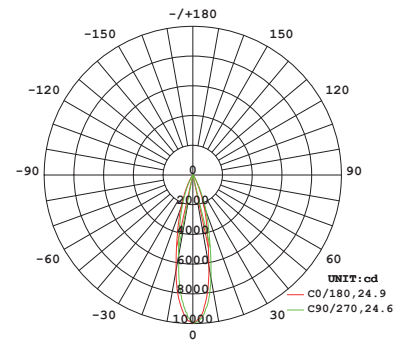

PHOTOMETRIC DATA

611780