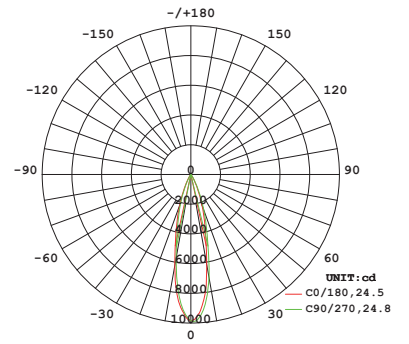

PHOTOMETRIC DATA

611777