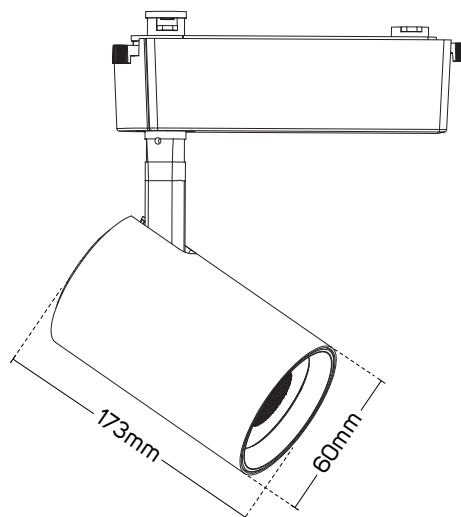

611773 - 611774 - 611775 - 611776