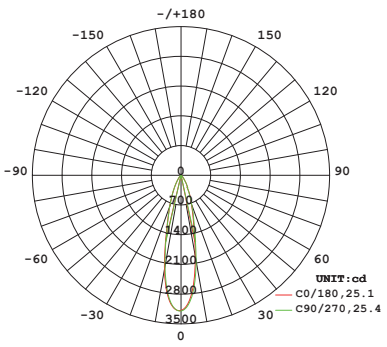

PHOTOMETRIC DATA

611772