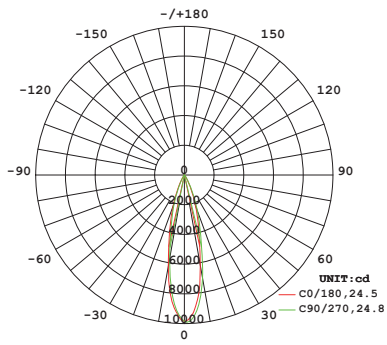

PHOTOMETRIC DATA

611779