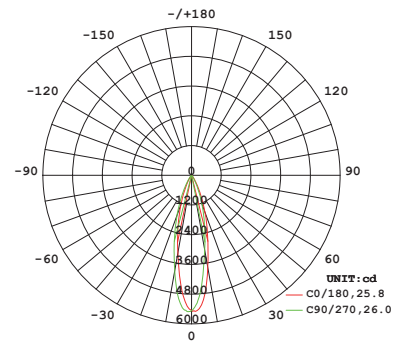

PHOTOMETRIC DATA

611774