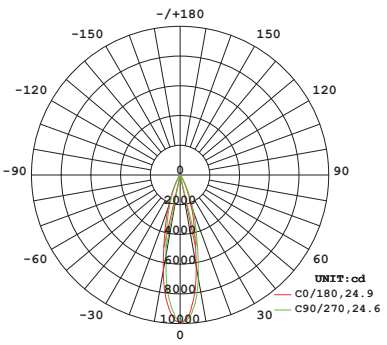

PHOTOMETRIC DATA

611778