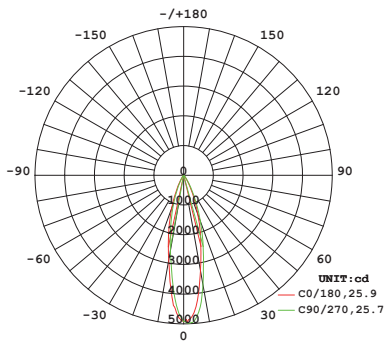

PHOTOMETRIC DATA

611773