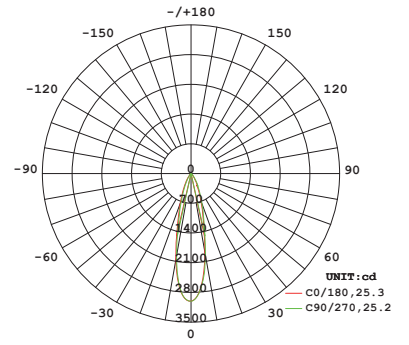

PHOTOMETRIC DATA

611771