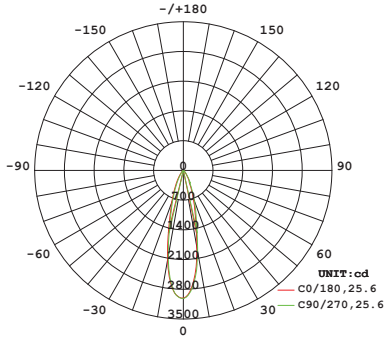

PHOTOMETRIC DATA

611769