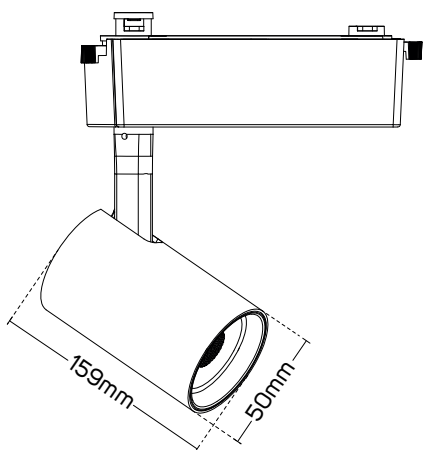

DIMENSIONS

Code No.	Model No.	Dimensions
611769	ILS12ATML930WW01	Ø50x159mm
611770	ILS12ATML940NW01	Ø50x159mm
611771	ILS12ATML930WW02	Ø50x159mm
611772	ILS12ATML940NW02	Ø50x159mm
611773	ILS20ATML930WW01	Ø60x173mm
611774	ILS20ATML940NW01	Ø60x173mm
611775	ILS20ATML930WW02	Ø60x173mm
611776	ILS20ATML940NW02	Ø60x173mm
611777	ILS31ATML930WW01	Ø80x204mm
611778	ILS31ATML940NW01	Ø80x204mm
611779	ILS31ATML930WW02	Ø80x204mm
611780	ILS31ATML940NW02	Ø80x204mm