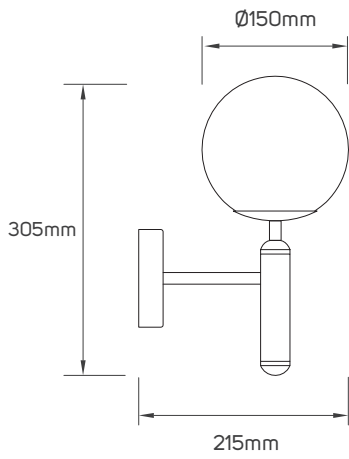

SPECIFICATIONS

Code No.	Model No.	Maximum Wattage	Body Color	Body Material	Lamp Holder Type	Dimensions	Cutting Size
612893	ILTE27WL13	18W	amber+black	metal+acrylic	E27	Ø150x305mm	Ø100mm
612894	ILTE27WL14	18W	smoky grey+black	metal+acrylic	E27	Ø150x305mm	Ø100mm
612895	ILTE27WL15	18W	red+black	metal+acrylic	E27	Ø150x305mm	Ø100mm
612896	ILTE27WL16	18W	blue+black	metal+acrylic	E27	Ø150x305mm	Ø100mm
612897	ILTE27WL17	18W	green+black	metal+acrylic	E27	Ø150x305mm	Ø100mm
612898	ILTE27WL18	18W	frosted+black	metal+acrylic	E27	Ø150x305mm	Ø100mm
612899	ILTE27WL19	18W	clear+black	metal+acrylic	E27	Ø150x305mm	Ø100mm
612900	ILTE27WL20	18W	amber+silver	metal+acrylic	E27	Ø150x305mm	Ø100mm
612901	ILTE27WL21	18W	smoky grey+silver	metal+acrylic	E27	Ø150x305mm	Ø100mm
612902	ILTE27WL22	18W	frosted+silver	metal+acrylic	E27	Ø150x305mm	Ø100mm
612903	ILTE27WL23	18W	clear+silver	metal+acrylic	E27	Ø150x305mm	Ø100mm
612904	ILTE27WL24	18W	amber+gold	metal+acrylic	E27	Ø150x305mm	Ø100mm
612905	ILTE27WL25	18W	smoky grey+gold	metal+acrylic	E27	Ø150x305mm	Ø100mm
612906	ILTE27WL26	18W	frosted+gold	metal+acrylic	E27	Ø150x305mm	Ø100mm
612907	ILTE27WL27	18W	clear+gold	metal+acrylic	E27	Ø150x305mm	Ø100mm
612908	ILTE27WL03	18W	silver	metal+acrylic	E27	Ø180x220mm	Ø120mm
612909	ILTE27WL04	18W	golden	metal+acrylic	E27	Ø180x220mm	Ø120mm
612910	ILTE27WL05	18W	black	metal+acrylic	E27	Ø180x220mm	Ø120mm
612923	ILTE27WL06	18W	golden	iron+glass	E27	190x770mm	Ø40mm
612924	ILTE27WL07	18W	bronze	iron+glass	E27	190x770mm	Ø40mm
612925	ILTE27WL08	18W	black	iron+glass	E27	190x770mm	Ø40mm
612949	ILTG9WL03	5W	golden	iron	G9	530x1450mm	/
612950	ILTG9WL04	5W	black	iron	G9	530x1450mm	/
612951	ILTG9WL05	5W	silver	iron	G9	530x1450mm	/

DIMENSIONS

612872 - 612873

612875

612876

612877

DIMENSIONS

612893 - 612894 - 612895 - 612896

612908 - 612909 - 612910