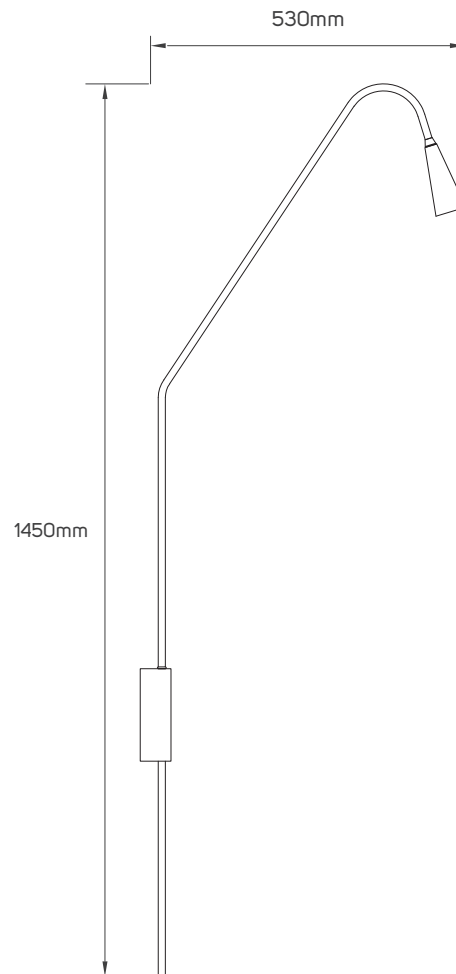

612923 - 612924 - 612925

612949 - 612950 - 612951