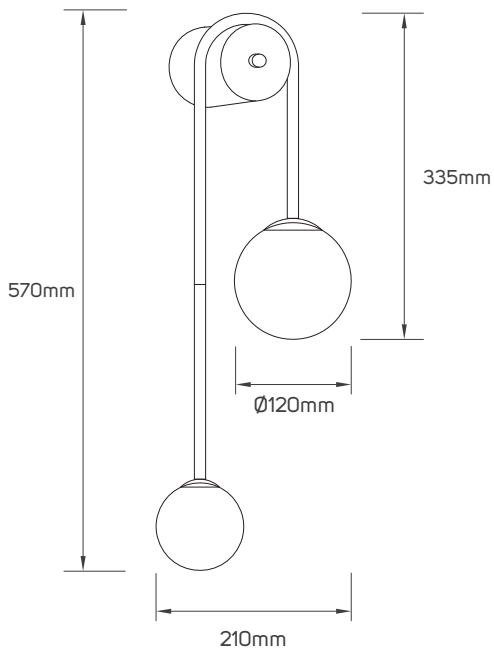

DIMENSIONS

612872 - 612873

612875

612876

612877