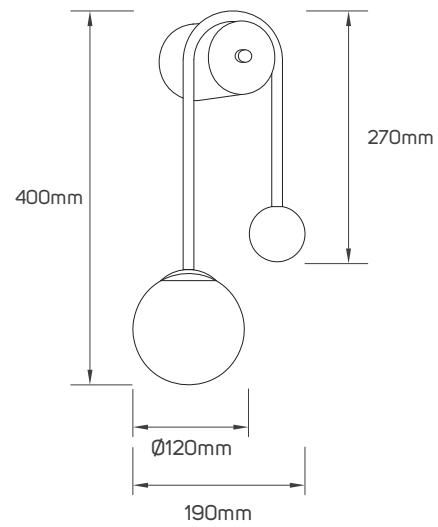

SPECIFICATIONS

Code No.	Model No.	Maximum Wattage	Body Color	Body Material	Lamp Holder Type	Dimensions	Cutting Size
612893	ILTE27WL13	18W	amber+black	metal+acrylic	E27	Ø150x305mm	Ø100mm
612894	ILTE27WL14	18W	smoky grey+black	metal+acrylic	E27	Ø150x305mm	Ø100mm
612895	ILTE27WL15	18W	red+black	metal+acrylic	E27	Ø150x305mm	Ø100mm
612896	ILTE27WL16	18W	blue+black	metal+acrylic	E27	Ø150x305mm	Ø100mm
612897	ILTE27WL17	18W	green+black	metal+acrylic	E27	Ø150x305mm	Ø100mm
612898	ILTE27WL18	18W	frosted+black	metal+acrylic	E27	Ø150x305mm	Ø100mm
612899	ILTE27WL19	18W	clear+black	metal+acrylic	E27	Ø150x305mm	Ø100mm
612900	ILTE27WL20	18W	amber+silver	metal+acrylic	E27	Ø150x305mm	Ø100mm
612901	ILTE27WL21	18W	smoky grey+silver	metal+acrylic	E27	Ø150x305mm	Ø100mm
612902	ILTE27WL22	18W	frosted+silver	metal+acrylic	E27	Ø150x305mm	Ø100mm
612903	ILTE27WL23	18W	clear+silver	metal+acrylic	E27	Ø150x305mm	Ø100mm
612904	ILTE27WL24	18W	amber+gold	metal+acrylic	E27	Ø150x305mm	Ø100mm
612905	ILTE27WL25	18W	smoky grey+gold	metal+acrylic	E27	Ø150x305mm	Ø100mm
612906	ILTE27WL26	18W	frosted+gold	metal+acrylic	E27	Ø150x305mm	Ø100mm
612907	ILTE27WL27	18W	clear+gold	metal+acrylic	E27	Ø150x305mm	Ø100mm
612908	ILTE27WL03	18W	silver	metal+acrylic	E27	Ø180x220mm	Ø120mm
612909	ILTE27WL04	18W	golden	metal+acrylic	E27	Ø180x220mm	Ø120mm
612910	ILTE27WL05	18W	black	metal+acrylic	E27	Ø180x220mm	Ø120mm
612923	ILTE27WL06	18W	golden	iron+glass	E27	190x770mm	Ø40mm
612924	ILTE27WL07	18W	bronze	iron+glass	E27	190x770mm	Ø40mm
612925	ILTE27WL08	18W	black	iron+glass	E27	190x770mm	Ø40mm
612949	ILTG9WL03	5W	golden	iron	G9	530x1450mm	/
612950	ILTG9WL04	5W	black	iron	G9	530x1450mm	/
612951	ILTG9WL05	5W	silver	iron	G9	530x1450mm	/

DIMENSIONS

612872 - 612873

612875

612876

612877

DIMENSIONS

612893 - 612894 - 612895 - 612896

612908 - 612909 - 612910