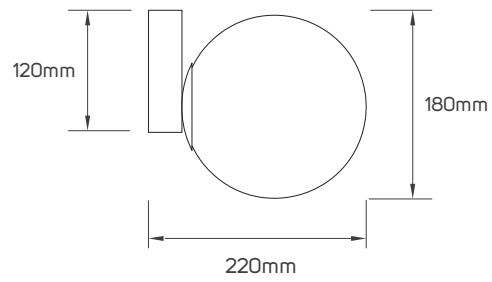

SPECIFICATIONS

Code No.	Model No.	Maximum Wattage	Body Color	Body Material	Lamp Holder Type	Dimensions	Cutting Size
612893	ILTE27WL13	18W	amber+black	metal+acrylic	E27	Ø150x305mm	Ø100mm
612894	ILTE27WL14	18W	smoky grey+black	metal+acrylic	E27	Ø150x305mm	Ø100mm
612895	ILTE27WL15	18W	red+black	metal+acrylic	E27	Ø150x305mm	Ø100mm
612896	ILTE27WL16	18W	blue+black	metal+acrylic	E27	Ø150x305mm	Ø100mm
612897	ILTE27WL17	18W	green+black	metal+acrylic	E27	Ø150x305mm	Ø100mm
612898	ILTE27WL18	18W	frosted+black	metal+acrylic	E27	Ø150x305mm	Ø100mm
612899	ILTE27WL19	18W	clear+black	metal+acrylic	E27	Ø150x305mm	Ø100mm
612900	ILTE27WL20	18W	amber+silver	metal+acrylic	E27	Ø150x305mm	Ø100mm
612901	ILTE27WL21	18W	smoky grey+silver	metal+acrylic	E27	Ø150x305mm	Ø100mm
612902	ILTE27WL22	18W	frosted+silver	metal+acrylic	E27	Ø150x305mm	Ø100mm
612903	ILTE27WL23	18W	clear+silver	metal+acrylic	E27	Ø150x305mm	Ø100mm
612904	ILTE27WL24	18W	amber+gold	metal+acrylic	E27	Ø150x305mm	Ø100mm
612905	ILTE27WL25	18W	smoky grey+gold	metal+acrylic	E27	Ø150x305mm	Ø100mm
612906	ILTE27WL26	18W	frosted+gold	metal+acrylic	E27	Ø150x305mm	Ø100mm
612907	ILTE27WL27	18W	clear+gold	metal+acrylic	E27	Ø150x305mm	Ø100mm
612908	ILTE27WL03	18W	silver	metal+acrylic	E27	Ø180x220mm	Ø120mm
612909	ILTE27WL04	18W	golden	metal+acrylic	E27	Ø180x220mm	Ø120mm
612910	ILTE27WL05	18W	black	metal+acrylic	E27	Ø180x220mm	Ø120mm
612923	ILTE27WL06	18W	golden	iron+glass	E27	190x770mm	Ø40mm
612924	ILTE27WL07	18W	bronze	iron+glass	E27	190x770mm	Ø40mm
612925	ILTE27WL08	18W	black	iron+glass	E27	190x770mm	Ø40mm
612949	ILTG9WL03	5W	golden	iron	G9	530x1450mm	/
612950	ILTG9WL04	5W	black	iron	G9	530x1450mm	/
612951	ILTG9WL05	5W	silver	iron	G9	530x1450mm	/

DIMENSIONS

612872 - 612873

612875

612876

612877

DIMENSIONS

612893 - 612894 - 612895 - 612896

612908 - 612909 - 612910