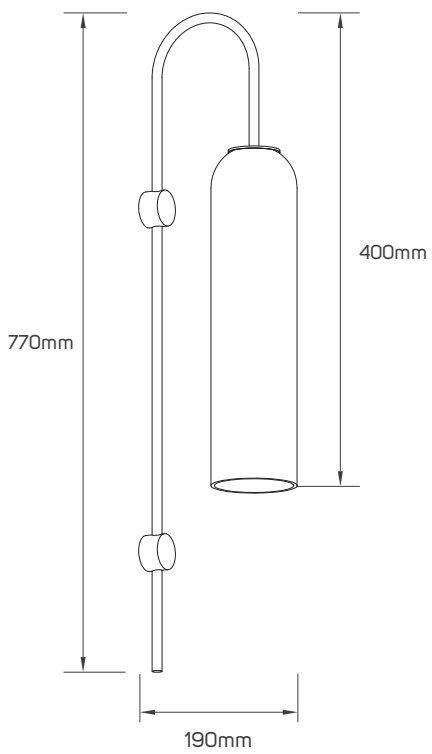

612923 - 612924 - 612925

612949 - 612950 - 612951