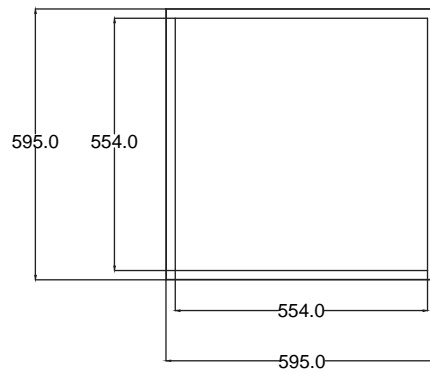

595X595

612651, 612652, 612653

295X1195

612654, 612655, 612656